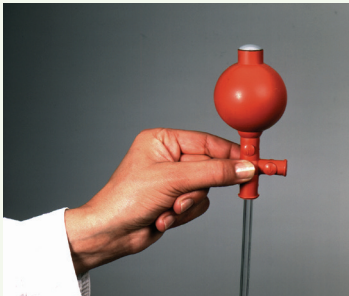

- Yalnızca iki vanalıdır. Emme ve boşaltma.
- Puarda vakum oluşturma için otomatik vana bulunur. Puar içindeki havayı boşaltmak için herhangi bir yere basmak gerekmemektedir.
- Puar içi, otomatik vana çıkartılarak kolayca temizlenebilir.

"Flip™" Kullanım Kılavuzu

1

Vakum oluşturmak için yeni otomatik vana.

2

Resimdeki noktaya basılarak emme (çekiş) yapılır.

3

Resimdeki noktaya basılarak boşaltım yapılır.

4

Pipetleme işlemi sona erer. (Vanayı harekete geçirmek gerekli değildir)

5

Balonun iç temizliğini yapmak için vana kolayca çıkabilir.

6

Temizlendikten sonra vana döndürülerek yerleştirilir.

Puar, Tek Yollu

Tüm cam ve plastik pipetler ile kullanıma uygundur.