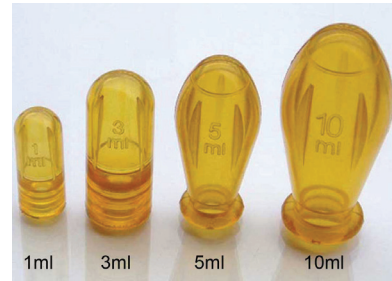

Puar, Tek Yollu, Yumuşak Kauçuk

Katalog No	Kapasite (mL)	Satış Miktarı (Adet)
F851235	1	10
F851240	3	
F851243	5	5
F851245	10	3