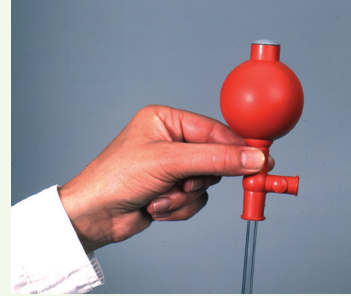

- Yalnızca iki vanalıdır. Emme ve boşaltma.
- Puarda vakum oluşturma için otomatik vana bulunur. Puar içindeki havayı boşaltmak için herhangi bir yere basmak gerekmemektedir.
- Puar içi, otomatik vana çıkartılarak kolayca temizlenebilir.

"Flip™" Kullanım Kılavuzu

1

Vakum oluşturmak için yeni otomatik vana.

2

Resimdeki noktaya basılarak emme (çekiş) yapılır.

3

Resimdeki noktaya basılarak boşaltım yapılır.

4

Pipetleme işlemi sona erer. (Vanayı harekete geçirmek gerekli değildir)

5

Balonun iç temizliğini yapmak için vana kolayca çıkabilir.

6

Temizlendikten sonra vana döndürülerek yerleştirilir.

Puar, Tek Yollu

Tüm cam ve plastik pipetler ile kullanıma uygundur.