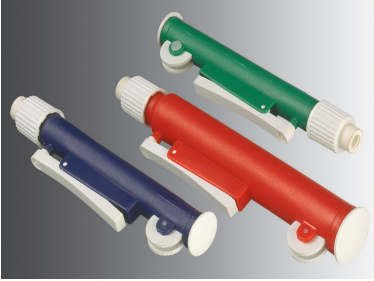

Pipet Pompası (PI-PUMP), Plastik

Cam ve plastik pipetler ile kullanımına uygundur.

MARIENFELD

Katalog No	Hacim (mL)	Renk
C584100	0.2	sarı
C584101	2	mavi
C584102	10	yeřil
C584103	25	kırmızı