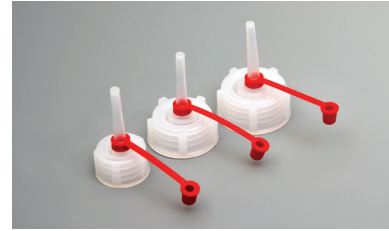

Damlalık

Plastik LDPE

Katalog No	Hacim (mL)	Ebat (mm)
L290260	100	Ø45 x 180
L290261	250	Ø60 x 220
L290262	500	Ø75 x 250
L290263	1000	Ø95 x 300

Teflon PTFE

Katalog No	Hacim (mL)	Ebat (mm)
L295510	25	Ø33 x 80
L295511	50	Ø43 x 100

Damlalık Kapağı, Plastik LDPE

Katalog No	DIN Std
L292230	GL 18
L292231	GL 25
L292232	GL 28

Kapak, Vidalı, Plastik LDPE

Katalog No	DIN Std
L292220	GL 18
L292221	GL 25
L292222	GL 28
L292223	GL 32
L292224	GL 40
L292225	GL 50
L292226	GL 65

Kavanoz, Plastik HDPE, Kapaklı

Katalog No	Hacim (mL)	Ağız Ø(mm)	Ebat (mm)
L290241	100	35	Ø52 x 62
L290242	250	58	Ø73 x 90
L290243	500	74	Ø85 x 110
L290244	1000	88	Ø110 x 132
L290245	2000	88	Ø137 x 165