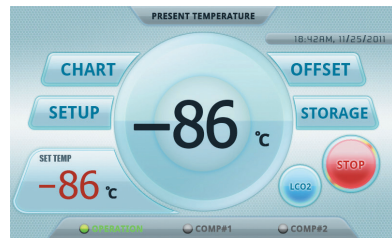

Ergonomik 7 " Tam Dokunmatik Ekran TFT LCD