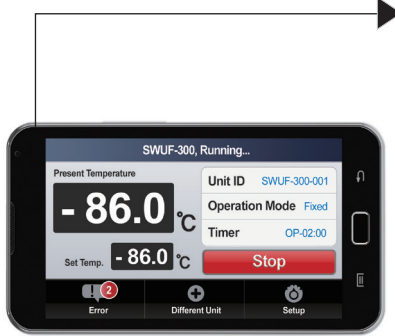

Wire™ Uygulaması & Web hizmeti

Katalog No	P200300	P200400	P200500	P200700
Üretici kod	DH.SWUF00300	DH.SWUF00400	DH.SWUF00500	DH.SWUF00700
Model	SimpleFreeze U300	SimpleFreeze U400	SimpleFreeze U500	SimpleFreeze U700
Kapasite	308 L	393 L	503 L	704 L
Sıcaklık	-86°C~-65°C			
	Oda Sıcaklığı 30°C ve Nemlilik %70			
	Sensor PT 100			
Kompresör	Hermetik Tipte			
Kondenser	Blok Kondenser, Pinsiz, Filtresiz Mekanizma			
Raf	3 adet Paslanmaz Çelik Raf			
Rak	12 ad. 15 (3 x 5) kutu kapasiteli rack	16 ad. 15 (3 x 5) kutu kapasiteli rack	16 ad. 20(4 x 5) kutu kapasiteli rack	24 ad. 20(4 x 5) kutu kapasiteli rack
Malzeme	İç Yüzey: Paslanmaz çelik (#304)			
	Dış Yüzey: Toz boya kaplı çelik panel			
	İç kapı: Toz boya kaplı paslanmaz çelik (#304)			
Güç	352Wh	373 Wh	458 Wh	503Wh